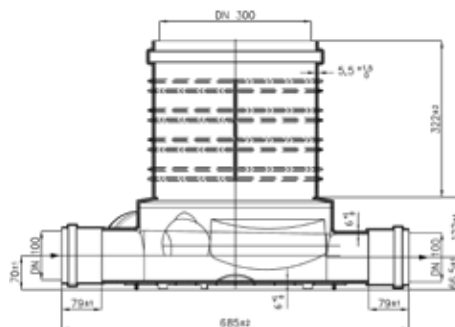

OKNA ZA KUĆNE PRIKLJUČKE DN 315 i DN 400

Revizijska okna za kućne priključke, promjera DN 315 i DN 400 iz polipropilena (PP).
Okna mogu biti prolazna (1 izlaz i 1 ulaz - 180°) ili sabirna (1 izlaz i 3 ulaza - 135°/180°/225°).

- **PP Revizijska okna DN/OD 315 mm**
PROLAZNA - 1 izlaz i 1 ulaz (180°)
Nastavak glatki PVC DN 315 za cijevi DN110/DN160/DN200

Revizijska okna DN315 - PROLAZNA	
Promjer cijevi	Šifra
110	ROPP-30x50/110
160	ROPP-30x50/160
200	ROPP-30x50/200

- **PP Revizijska okna DN/OD 315 mm**
SABIRNA - 1 izlaz i 3 ulaza (135°-180°-225°)
Nastavak glatki PVC DN 315 za cijevi DN110/DN160/DN200

Revizijska okna DN 315 mm - SABIRNA	
Promjer cijevi	Šifra
110	ROPP-30x50/110K
160	ROPP-30x50/160K
200	ROPP-30x50/200K

Revizijska okna DN 400 - PROLAZNA	
Promjer cijevi	Šifra
110	ROPP-40x50/110
160	ROPP-40x50/160
200	ROPP-40x50/200
250	ROPP-40x80/250
315	ROPP-40x80/315
400	ROPP-40x80/400

● PP Revizijska okna DN/OD 400 mm