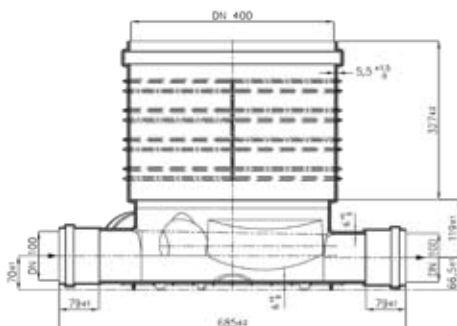

Revizijska okna DN 400 - PROLAZNA	
Promjer cijevi	Šifra
110	ROPP-40x50/110
160	ROPP-40x50/160
200	ROPP-40x50/200
250	ROPP-40x80/250
315	ROPP-40x80/315
400	ROPP-40x80/400

● PP Revizijska okna DN/OD 400 mm

SABIRNA - 1 izlaz i 3 ulaza (135°-180°-225°)

Nastavak glatki PVC DN 400 za cijevi DN110/DN160/DN200

Nastavak PRAGMA DN400 za cijevi DN250/DN315/DN400

Revizijska okna DN 400 - SABIRNA	
Promjer cijevi	Šifra
110	ROPP-40x50/110K
160	ROPP-40x50/160K
200	ROPP-40x50/200K
250	ROPP-40x80/250K
315	ROPP-40x80/315K
400	ROPP-40x80/400K