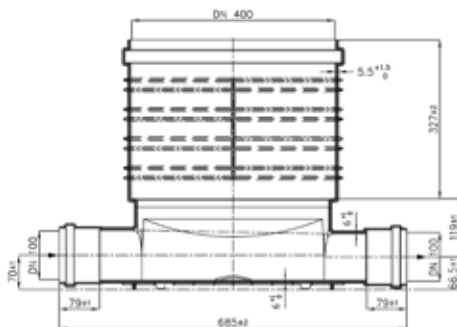

OKNA ZA KUĆNE PRIKLJUČKE DN 315 i DN 400

● PP Revizijska okna DN/OD 400 mm

PROLAZNA - 1 izlaz i 1 ulaz (180°)

Nastavak glatki PVC DN 400 za cijevi DN110/DN160/DN200

Nastavak PRAGMA DN400 za cijevi DN250/DN315/DN400

Revizijska okna DN 400 - PROLAZNA	
Promjer cijevi	Šifra
110	ROPP-40x50/110
160	ROPP-40x50/160
200	ROPP-40x50/200
250	ROPP-40x80/250
315	ROPP-40x80/315
400	ROPP-40x80/400

● PP Revizijska okna DN/OD 400 mm

SABIRNA - 1 izlaz i 3 ulaza (135°-180°-225°)

Nastavak glatki PVC DN 400 za cijevi DN110/DN160/DN200

Nastavak PRAGMA DN400 za cijevi DN250/DN315/DN400