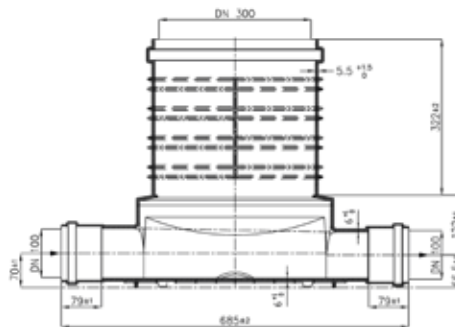

OKNA ZA KUĆNE PRIKLJUČKE DN 315 i DN 400

Revizijska okna za kućne priključke, promjera DN 315 i DN 400 iz polipropilena (PP).
Okna mogu biti prolazna (1 izlaz i 1 ulaz - 180°) ili sabirna (1 izlaz i 3 ulaza - 135°/180°/225°).

- **PP Revizijska okna DN/OD 315 mm**
PROLAZNA - 1 izlaz i 1 ulaz (180°)
Nastavak glatki PVC DN 315 za cijevi DN110/DN160/DN200

Revizijska okna DN315 - PROLAZNA	
Promjer cijevi	Šifra
110	ROPP-30x50/110
160	ROPP-30x50/160
200	ROPP-30x50/200

- **PP Revizijska okna DN/OD 315 mm**
SABIRNA - 1 izlaz i 3 ulaza (135°-180°-225°)
Nastavak glatki PVC DN 315 za cijevi DN110/DN160/DN200

Revizijska okna DN 315 mm - SABIRNA	
Promjer cijevi	Šifra
110	ROPP-30x50/110K
160	ROPP-30x50/160K
200	ROPP-30x50/200K

Revizijska okna DN 400 - PROLAZNA	
Promjer cijevi	Šifra
110	ROPP-40x50/110
160	ROPP-40x50/160
200	ROPP-40x50/200
250	ROPP-40x80/250
315	ROPP-40x80/315
400	ROPP-40x80/400

● PP Revizijska okna DN/OD 400 mm